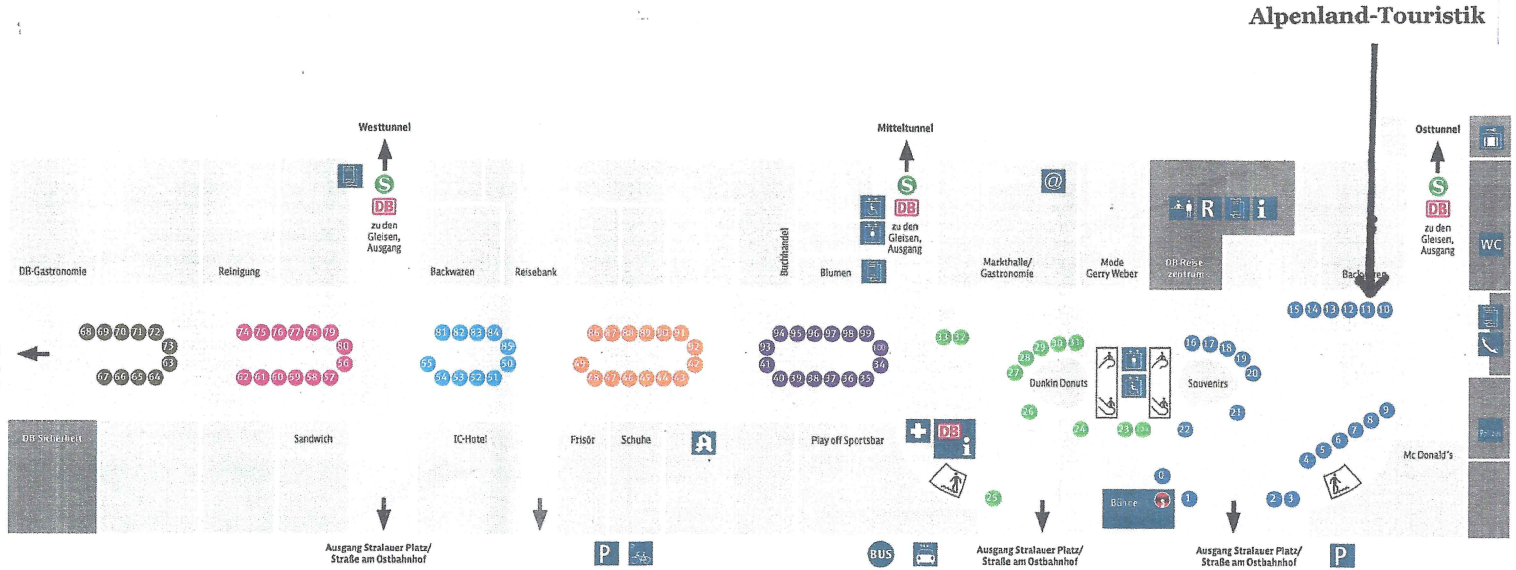

42. Brandenburgischer Reisemarkt

14. April 2018 | 10 bis 17 Uhr | Berliner Ostbahnhof

Mit der neuen ICE-Verbindung 3 x täglich von Berlin nach München und zurück in 4 Stunden

Die Partner des Brandenburgischen Reisemarktes finden Sie in der Haupthalle: **DB Regio** Stand 6 | **TMB** Stand 7